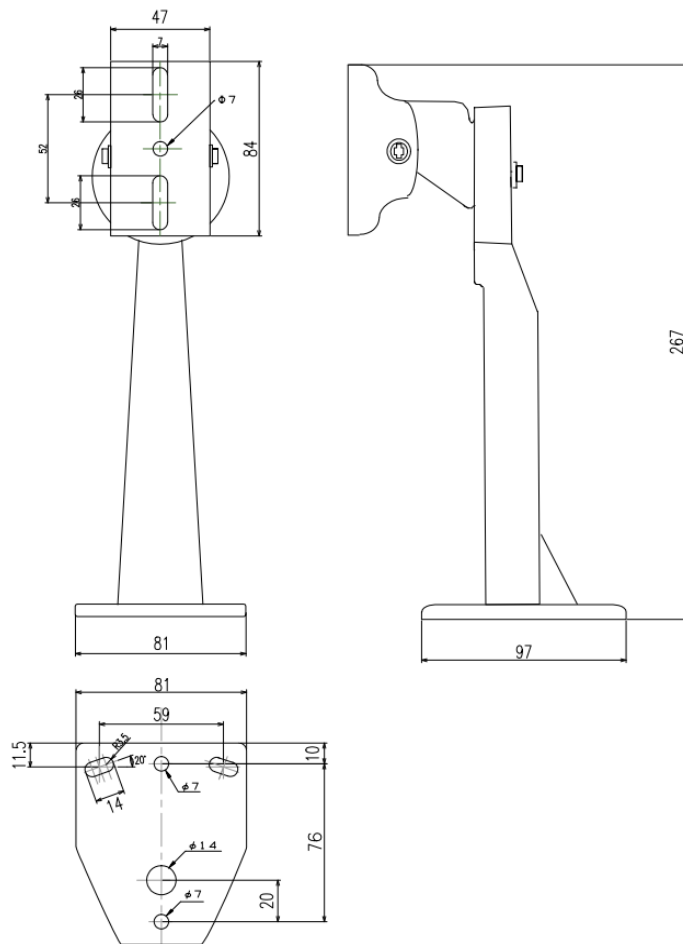

屋内外(壁面)用ハウジング取付金具

仕様

型式	TB-202 屋内外(壁面)用 ハウジング取付金具
材質	アルミ合金
ボディカラー	アイボリー
最大許容質量	10kg
垂直角度範囲	90°
水平角度範囲	360°
対応機種	CH-407
動作温度・湿度	-10°C~45°C 湿度80%以下(但し、結露しないこと)
質量	410g
外形寸法	81(W)×97(H)×267(D)mm
ベース寸法	81(W)×97(H)mm
付属品	ハウジング取付ネジ、壁面取付ネジ、壁面取付用樹脂プラグ

外形寸法図

単位:mm

型式:TB-202

株式会社ビデオセンシング